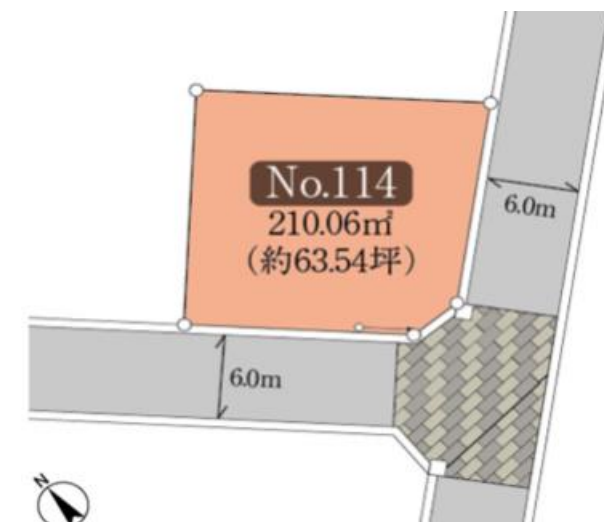

※敷地面積 210.06㎡(63.54坪)
※建築条件付土地：土地売買契約締結後3か月以内に、売主と建築工事請負契約を結ぶことを販売条件と致します。この期間内に建物を建築しないことが確定した時、あるいは建物の工事請負契約が締結されなかった場合は、土地売買契約は白紙解除となり、受領した金銭は買主に無利息にて返金いたします。
※敷地内の電柱支線の移設撤去は出来ませんのでご了承ください。