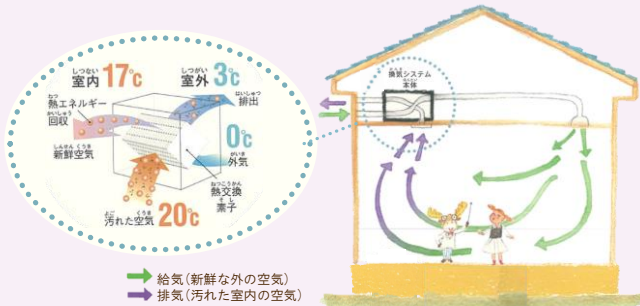

Sweden House Topics

雨の日もさらり、いい気持ち

梅雨を快適に過ごせるスウェーデンハウス

どんよりとした雲にじめじめとした空気、降りしきる雨になんだか気持ちまでも憂鬱になってしまう梅雨の時期。

湿度が高いと、カビやダニが発生しやすいだけでなく

疲れが感じられやすく、心身ともに体調を崩してしまうことも…。

実はこれ湿度を下げるだけで解消できるんです！スウェーデンハウスならさらりと快適♪

梅雨でも快適に暮らすことができるその秘密をお伝えいたします！

POINT 1 湿気をこもらせない 24時間換気システム

水蒸気や結露などを防ぐには、家の中の湿気を追い出す必要があります。スウェーデンハウスでは、2時間に1度、家の空気を新鮮なものに入れ替える24時間熱交換型換気システムを採用。熱交換素子を使うことで温度や湿度、空気の質が一定かつ空気が滞らないため、**湿気が大好きなカビやダニも発生しにくく、快適な環境を作ることができます。**

世界的な賞を受賞した有名な物理学者K氏が所有している大切な本を湿気から守るためにスウェーデンハウスで書斎をつくったほど。さらりと快適な梅雨のスウェーデンハウスぜひ展示場ご見学・宿泊体験でご体感ください。