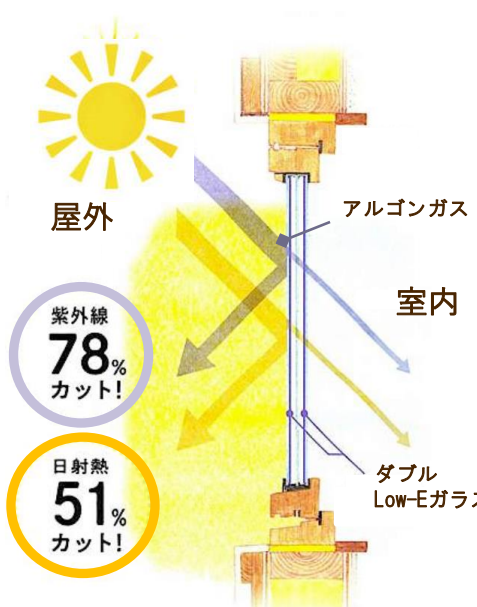

お問い合わせ内容に、「DM停止希望」とご記入ください。

Sweden House Topics

毎日が快適温度

夏も涼しく省エネの理由

「美容のためには室内でも日焼け止めを塗るべき！」なんて聞いたことありませんか？

それは夏の紫外線や熱が窓から侵入してくるから。

夏場に窓から室内に流入するエネルギーは、なんと約70%もあるんです！

外の熱気が入り放題の家では、いくら冷房を強くしても快適にはならない上に、紫外線も心配…。

今回はスウェーデンハウスの窓の性能についてご紹介します♪

熱も紫外線もカットするスウェーデンハウスの窓！

POINT 1 熱を遮る3層窓！ アルゴンガス入り3層窓

スウェーデンハウスの窓はアルゴンガス入りの3層ガラス窓。アルゴンガスは空気比べて熱伝導率が低く比重が重いので、乾燥空気に比べて熱を伝えにくく、対流が起きるのを防ぎます。それにより、窓の熱貫流率は0.79W/m²・K。複層ガラスの1/4で圧倒的に熱を伝えにくい構造なんです！

POINT 2 紫外線も78%カット！ ダブルLow-Eガラス

夏の室温をあげる原因のひとつが太陽の日射熱。スウェーデンハウスの窓が採用している「ダブルLow-Eガラス」は日射熱の流入を半減させるとともに、有害な紫外線を約78%カットします！3枚ガラスの室外側・室内側それぞれにLow-Eガラスを張ることで夏の日射を室内にいれず、冬の暖めた空気を外に逃がさない効果を生みます。

今月のスウェーデンハウス水戸店