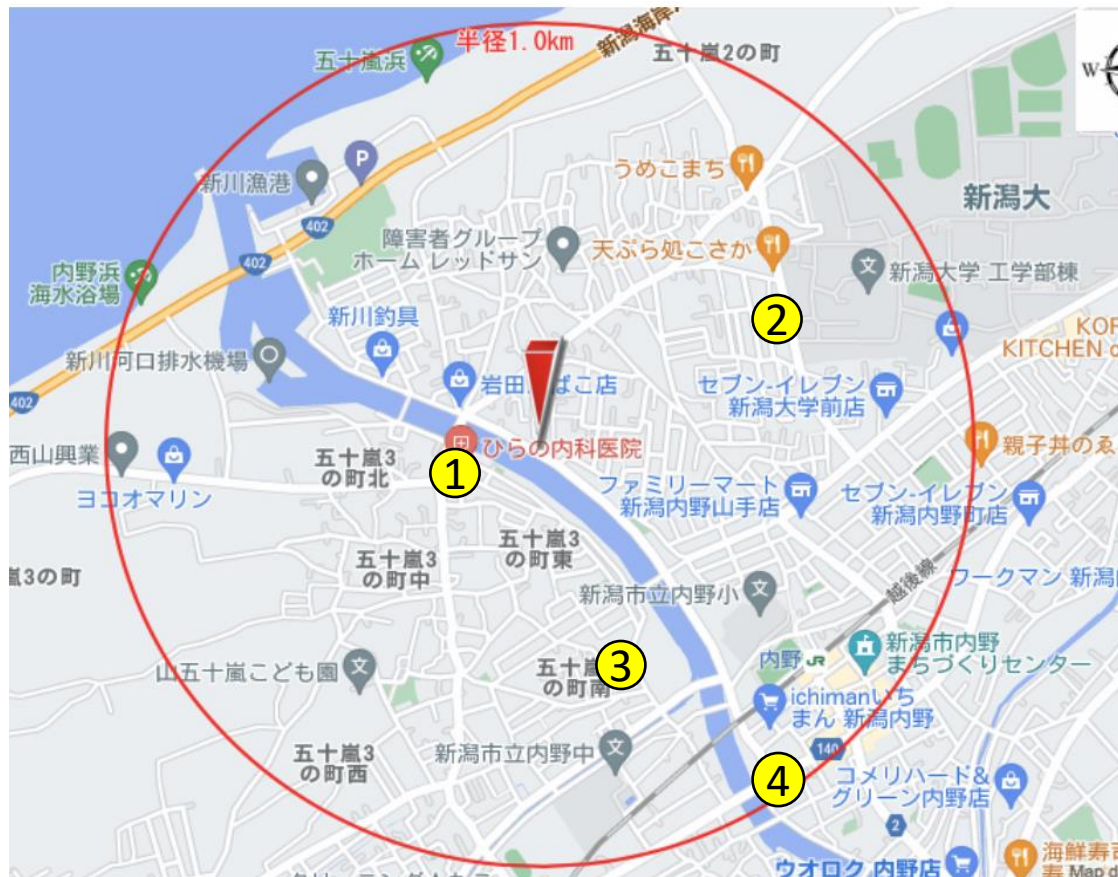

往来橋

のりば：2

W10 有明線	<有明> 新潟駅前ゆき	W13 有明線	<有明・県庁前> 美咲合同庁舎ゆき
W14 有明線	<有明・南高校前> 新潟駅南口ゆき	W15 有明線	<有明・浜浦町> 新潟駅前ゆき
W21 西小針線	<新潟大学・西小針> 新潟駅前ゆき	W21 西小針線	<新潟大学> 新潟駅前ゆき
W23 西小針線	<新潟大学・西小針・県庁前> 美咲合同庁舎ゆき		

時	平日	土曜	日曜/祝日
05	46^B 47^A		
06	11^A 20^B 32^A 40^B 52^A 53^B 57^A浜	12^A 17^B 44^A	12^A 17^B 44^A
07	00^B快 02^A 03^B美 07^A 09^A美 11^A浜 13^B 14^A 16^A浜 18^A南 21^A 25^A 31^A 34^B 39^A 41^B快 48^A 49^B	04^A 07^B 24^A 39^A 54^A 57^B	04^A 24^A 44^A 57^B
08	13^A	17^B 23^A 35^B 44^A	17^B 23^A 35^B 44^A
09	43^B	25^B 44^A 55^B	25^B 44^A 55^B
10		04^A 25^B 34^A	25^B
11	02^A 42^A	04^B 23^A	03^A 24^B
12	43^B	23^A	23^A 53^A
13		23^A 43^A	13^A 43^A
14	03^B 33^B 42^A	34^B 43^A	44^B
15	42^B 51^A		
16	21^A 31^B	13^A 34^B	13^A 44^B
17	01^A	04^B 53^A	04^B 48^A
18	49^B		
19	34^A 46^B		
20			
21			
22			
23			
00			
01			
02			

2022年12月3日 現在

A…有明線由新潟駅前ゆき
A南…有明線由新潟駅前ゆき (内野営業所→有明・南高校→新潟駅南口ゆき)
A浜…有明線由新潟駅前ゆき (内野営業所→有明・浜浦町→新潟駅前ゆき)
A美…有明線由新潟駅前ゆき (内野営業所→有明→美咲合同庁舎)
B…新潟大学線由新潟駅前ゆき
B快…新潟大学線由新潟駅前ゆき (快速)内野営業所→五十嵐・新大・西小針→駅前)
B美…新潟大学線由新潟駅前ゆき (内野営業所→五十嵐・新大・西小針→美咲合同庁舎)

バスの時刻表

医療機関のご案内

①平野内科医院 528m

・ 消化器科

②樋口内科・消火器院 940m

・ 産婦人科

③布川修クリニック 1.4km

・ 歯科

④小林歯科医院 1.2km