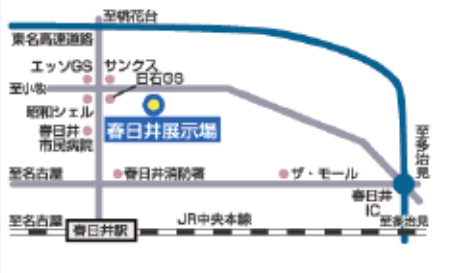

JR東海道本線「熱田」駅下車 東へ徒歩10分
名古屋本線「神宮町」駅下車 北へ徒歩5分
地下鉄名城線「神宮西」駅下車 東へ徒歩10分
名古屋高速(環状出口)西へ5分

→ 長久手展示場

愛知県愛知郡長久手町大字岩作字長鶴50 〒480-1103
(CBCハウジング長久手住まいの公園会場)
TEL: 0561-64-1081

名古屋高速「名古屋IC」より東へ約8分(トヨタ博物館より東へ約1分)

▼愛知県

→ 日進展示場

愛知県日進市梅森町西田面15 〒470-0132
(ナゴヤハウジングセンター日進梅森会場)
TEL: 052-800-2088

地下鉄名港線「平針」駅下車、1番出口から天白川方面に北上、徒歩約10分。
夜間2号線R302(天白高松東)を左折、国道153号線「梅森西」交差点を右折、国道153号線「梅田一本松」交差点を右折、「梅森西」交差点を右折、
至名古屋IC

→ 春日井展示場

愛知県春日井市西山町2-8-1 〒486-0803
(ナゴヤハウジングセンター春日井会場)
TEL: 0568-87-7201

JR中央線・春日井駅下車へ徒歩バス乗り場台「西山口」へ徒歩東へ約5分
国道155号(西山町)交差点より東へすぐ

→ 岡崎展示場

愛知県岡崎市昭和町字木舟25 〒444-0938
(岡崎中日ハウジングセンター)
TEL: 0564-33-3800

JR東海道本線「西岡崎駅」より南へ徒歩約2分
国道1号線「善戸」交差点を南へ約5分、「昭和町」交差点を西折

▼愛知県

➔ 半田展示場

愛知県半田市榎下町7 〒475-0867
 (ナゴヤハウジングセンター 半田会場)
 TEL : 0569-32-2341

🚌 JR 武豊線「半田駅」より徒歩約12分・名鉄河和線「知多半田駅」より徒歩約10分
 🚗 知多半島道路「半田常滑IC」より東へ、「岩滑中町」交差点を南、国道247号線「出口町」交差点東へ約1分

➔ 一宮展示場

愛知県一宮市丹陽町五日市場字本地28 〒491-0823
 (ナゴヤハウジングセンター一宮会場)
 TEL : 0586-75-5820

🚌 JR 一宮駅より名鉄バス「五条川」下車 徒歩3分
 🚗 国道22号線沿い五日市場交差点南西