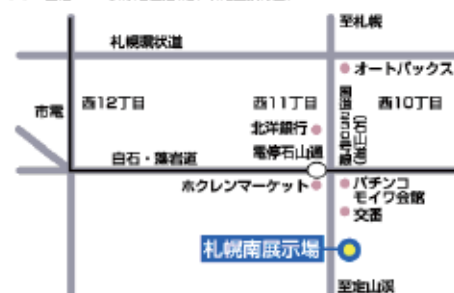

北海道エリア

▼札幌

→ 豊平展示場

北海道札幌市豊平区豊平1条10丁目 〒062-0901
 (北海道マイホームセンター札幌会場)
 TEL : 011-832-1001

国道36号線を千歳方面からなるサンクスを右折

→ 宮の沢展示場

北海道札幌市手稲区西宮の沢4条1丁目 〒006-0004
 (STVハウジングプラザ宮の沢会場)
 TEL : 011-671-6712

地下鉄(宮の沢駅)よりJR北海道バス「中央バス(手稲通分)」下車
 国道5号線と道央通りの角地

→ 森林公園展示場

北海道札幌市厚別区厚別東5条8丁目 〒004-0005
 (北海道マイホームセンター森林公園会場)
 TEL : 011-898-5566

JR 函館本線森林公園駅南側
 国道12号線沿い 野幌会社公園内

▼札幌

→ 札幌南展示場

北海道札幌市中央区南23条西10丁目
 〒064-0923 (北海道マイホームセンター南会場)
 TEL : 011-552-3828

国道230号線(石山通)沿い(美山溪方面)

→ 北24条展示場

北海道札幌市東区北24条東1丁目1 〒065-0024
 (STVハウジングプラザ北24条会場)
 TEL : 011-733-6610

札幌市営地下鉄「北24条」駅下車
 国道5号線(旧石狩新道)沿い・北24条東1

→ 平岡展示場

北海道札幌市清田区平岡3条5丁目 〒004-0872
 (STVハウジングプラザ平岡会場)
 TEL : 011-886-3030

北野通り沿い、イオンタウン平岡南側